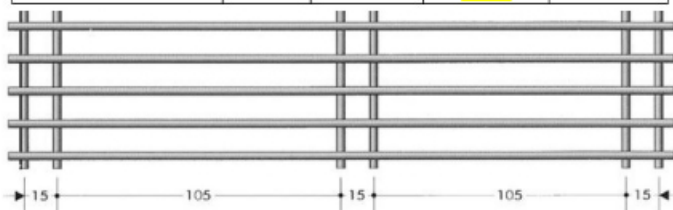

## Rete Ondulate

Formati (fogli piani) normalmente disponibili a magazzino

Kg per foglio				1,000 x 2,000	1,500 x 2,000	2,000 x 3,000
Maglia	Filo	Kg/MQ				
10 x 10	2,0	4,65	9,3	14,0	27,9	
20 x 20	3,0	5,95	11,9	17,9	35,7	
30 x 30	3,0	3,97	7,9	11,9	23,8	
40 x 40	4,0	5,50	11,0	16,5	33,0	
50 x 50	5,0	6,49	13,0	19,5	38,9	

**Su richiesta:** Rete a misura, in pannelli, nera, zincata e in acciaio INOX in tutte le maglie.

## Reti Elettrosaldate

Kg per foglio				1,000 x 2,000	1,200 x 2,400	2,000 x 2,500
Maglia	Filo	Kg/MQ				
30 x 30	3,0	3,70	7,40	10,66		
40 x 40	4,0	4,93	9,86	14,20		
50 x 50	3,0	2,20	4,40	6,34		
50 x 50	4,0	3,96	7,92	11,40		
50 x 50	5,0	6,16		17,74		
60 x 11	3,0	5,94		17,11		
100 x 50	4,0	2,97				14,85
100 x 100	5,0	3,08		8,87		
<b>Maglia TEC</b>						
15 x 105 x 15	3,0	4,8		13,8		