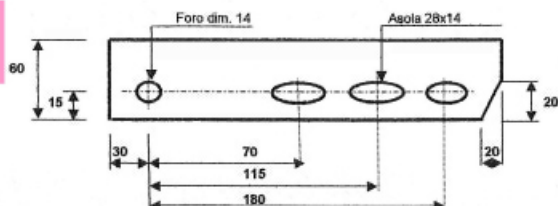

## Gradini in grigliato zincati e bordati

Maglia	Piatto	Travers.	L x P Dimensioni	Kg /Cad
25x76	25x2	T 4	600 x 215	3,7
25x76	25x2	T 4	700 x 245	4,6
25x76	25x2	T 4	800 x 245	5,2
25x76	25x2	T 4	900 x 245	5,7
25x76	25x2	T 4	1000 x 305	7,9
15x76	25x2	T 4	1200 x 305	12,8
15x76	30x2	T 4	1200 x 305	14,7

N.B. i gradini sono completi di rompivisuale in lamiera punzonata e testate forate ns. standard in piatto da mm 60x4.

Testata da 215 asole a 70, 115

Testata da 245 asole a 70, 115, 180

Testata da 305 asole a 70, 115, 180

## Pannellini bordati zincati in grigliato

Maglia	Piatto	Travers.	A x B Dimensioni	Kg /Cad
25x76	25x2	T 4	150 x 1002	3,76
25x76	25x2	T 4	200 x 1002	4,69
25x76	25x2	T 4	290 x 1002	6,29
25x76	25x2	T 4	400 x 1002	8,22
25x76	25x2	T 4	500 x 1002	9,98
25x76	25x2	T 4	595 x 1002	11,77
25x76	25x2	T 4	700 x 1002	13,61
25x76	25x2	T 4	800 x 1002	15,38
25x76	25x2	T 4	900 x 1002	17,24
25x76	25x2	T 4	980 x 1002	18,68