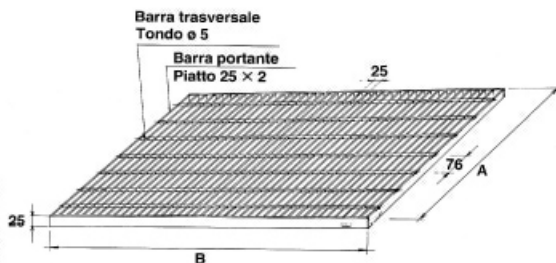

## Gradini in grigliato zincati e bordati

Maglia	Piatto	Travers.	L x P Dimensioni	Kg /Cad
25x76	25x2	T 4	600 x 215	3,7
25x76	25x2	T 4	700 x 245	4,6
25x76	25x2	T 4	800 x 245	5,2
25x76	25x2	T 4	900 x 245	5,7
25x76	25x2	T 4	1000 x 305	7,9
15x76	25x2	T 4	1200 x 305	12,8
15x76	30x2	T 4	1200 x 305	14,7

N.B. i gradini sono completi di rompivisuale in lamiera punzonata e testate forate ns. standard in piatto da mm 60x4.

Testata da 215 asole a 70, 115

Testata da 245 asole a 70, 115, 180

Testata da 305 asole a 70, 115, 180

## Pannellini bordati zincati in grigliato

Maglia	Piatto	Travers.	A x B Dimensioni	Kg /Cad
25x76	25x2	T 4	150 x 1002	3,76
25x76	25x2	T 4	200 x 1002	4,69
25x76	25x2	T 4	290 x 1002	6,29
25x76	25x2	T 4	400 x 1002	8,22
25x76	25x2	T 4	500 x 1002	9,98
25x76	25x2	T 4	595 x 1002	11,77
25x76	25x2	T 4	700 x 1002	13,61
25x76	25x2	T 4	800 x 1002	15,38
25x76	25x2	T 4	900 x 1002	17,24
25x76	25x2	T 4	980 x 1002	18,68