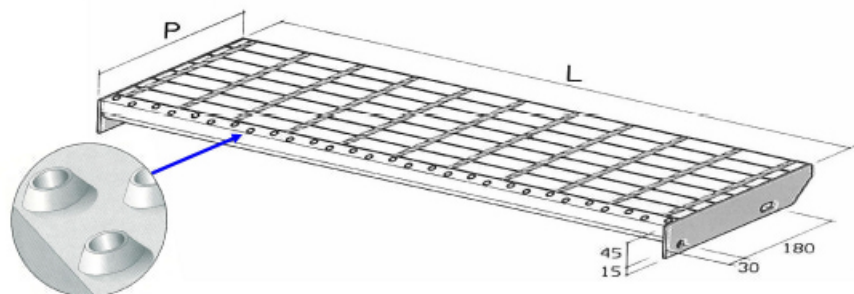

## Gradini in grigliato zincati e bordati

Maglia	Piatto	Travers.	L x P Dimensioni	Kg /Cad
25x76	25x2	T 4	600 x 215	3,7
25x76	25x2	T 4	700 x 245	4,6
25x76	25x2	T 4	800 x 245	5,2
25x76	25x2	T 4	900 x 245	5,7
25x76	25x2	T 4	1000 x 305	7,9
15x76	25x2	T 4	1200 x 305	12,8
15x76	30x2	T 4	1200 x 305	14,7

N.B. i gradini sono completi di rompivisuale in lamiera punzonata e testate forate ns. standard in piatto da mm 60x4.

Testata da 215 asole a 70, 115

Testata da 245 asole a 70, 115, 180

Testata da 305 asole a 70, 115, 180

## Pannellini bordati zincati in grigliato

Maglia	Piatto	Travers.	A x B Dimensioni	Kg /Cad
25x76	25x2	T 4	150 x 1002	3,76
25x76	25x2	T 4	200 x 1002	4,69
25x76	25x2	T 4	290 x 1002	6,29
25x76	25x2	T 4	400 x 1002	8,22
25x76	25x2	T 4	500 x 1002	9,98
25x76	25x2	T 4	595 x 1002	11,77
25x76	25x2	T 4	700 x 1002	13,61
25x76	25x2	T 4	800 x 1002	15,38
25x76	25x2	T 4	900 x 1002	17,24
25x76	25x2	T 4	980 x 1002	18,68